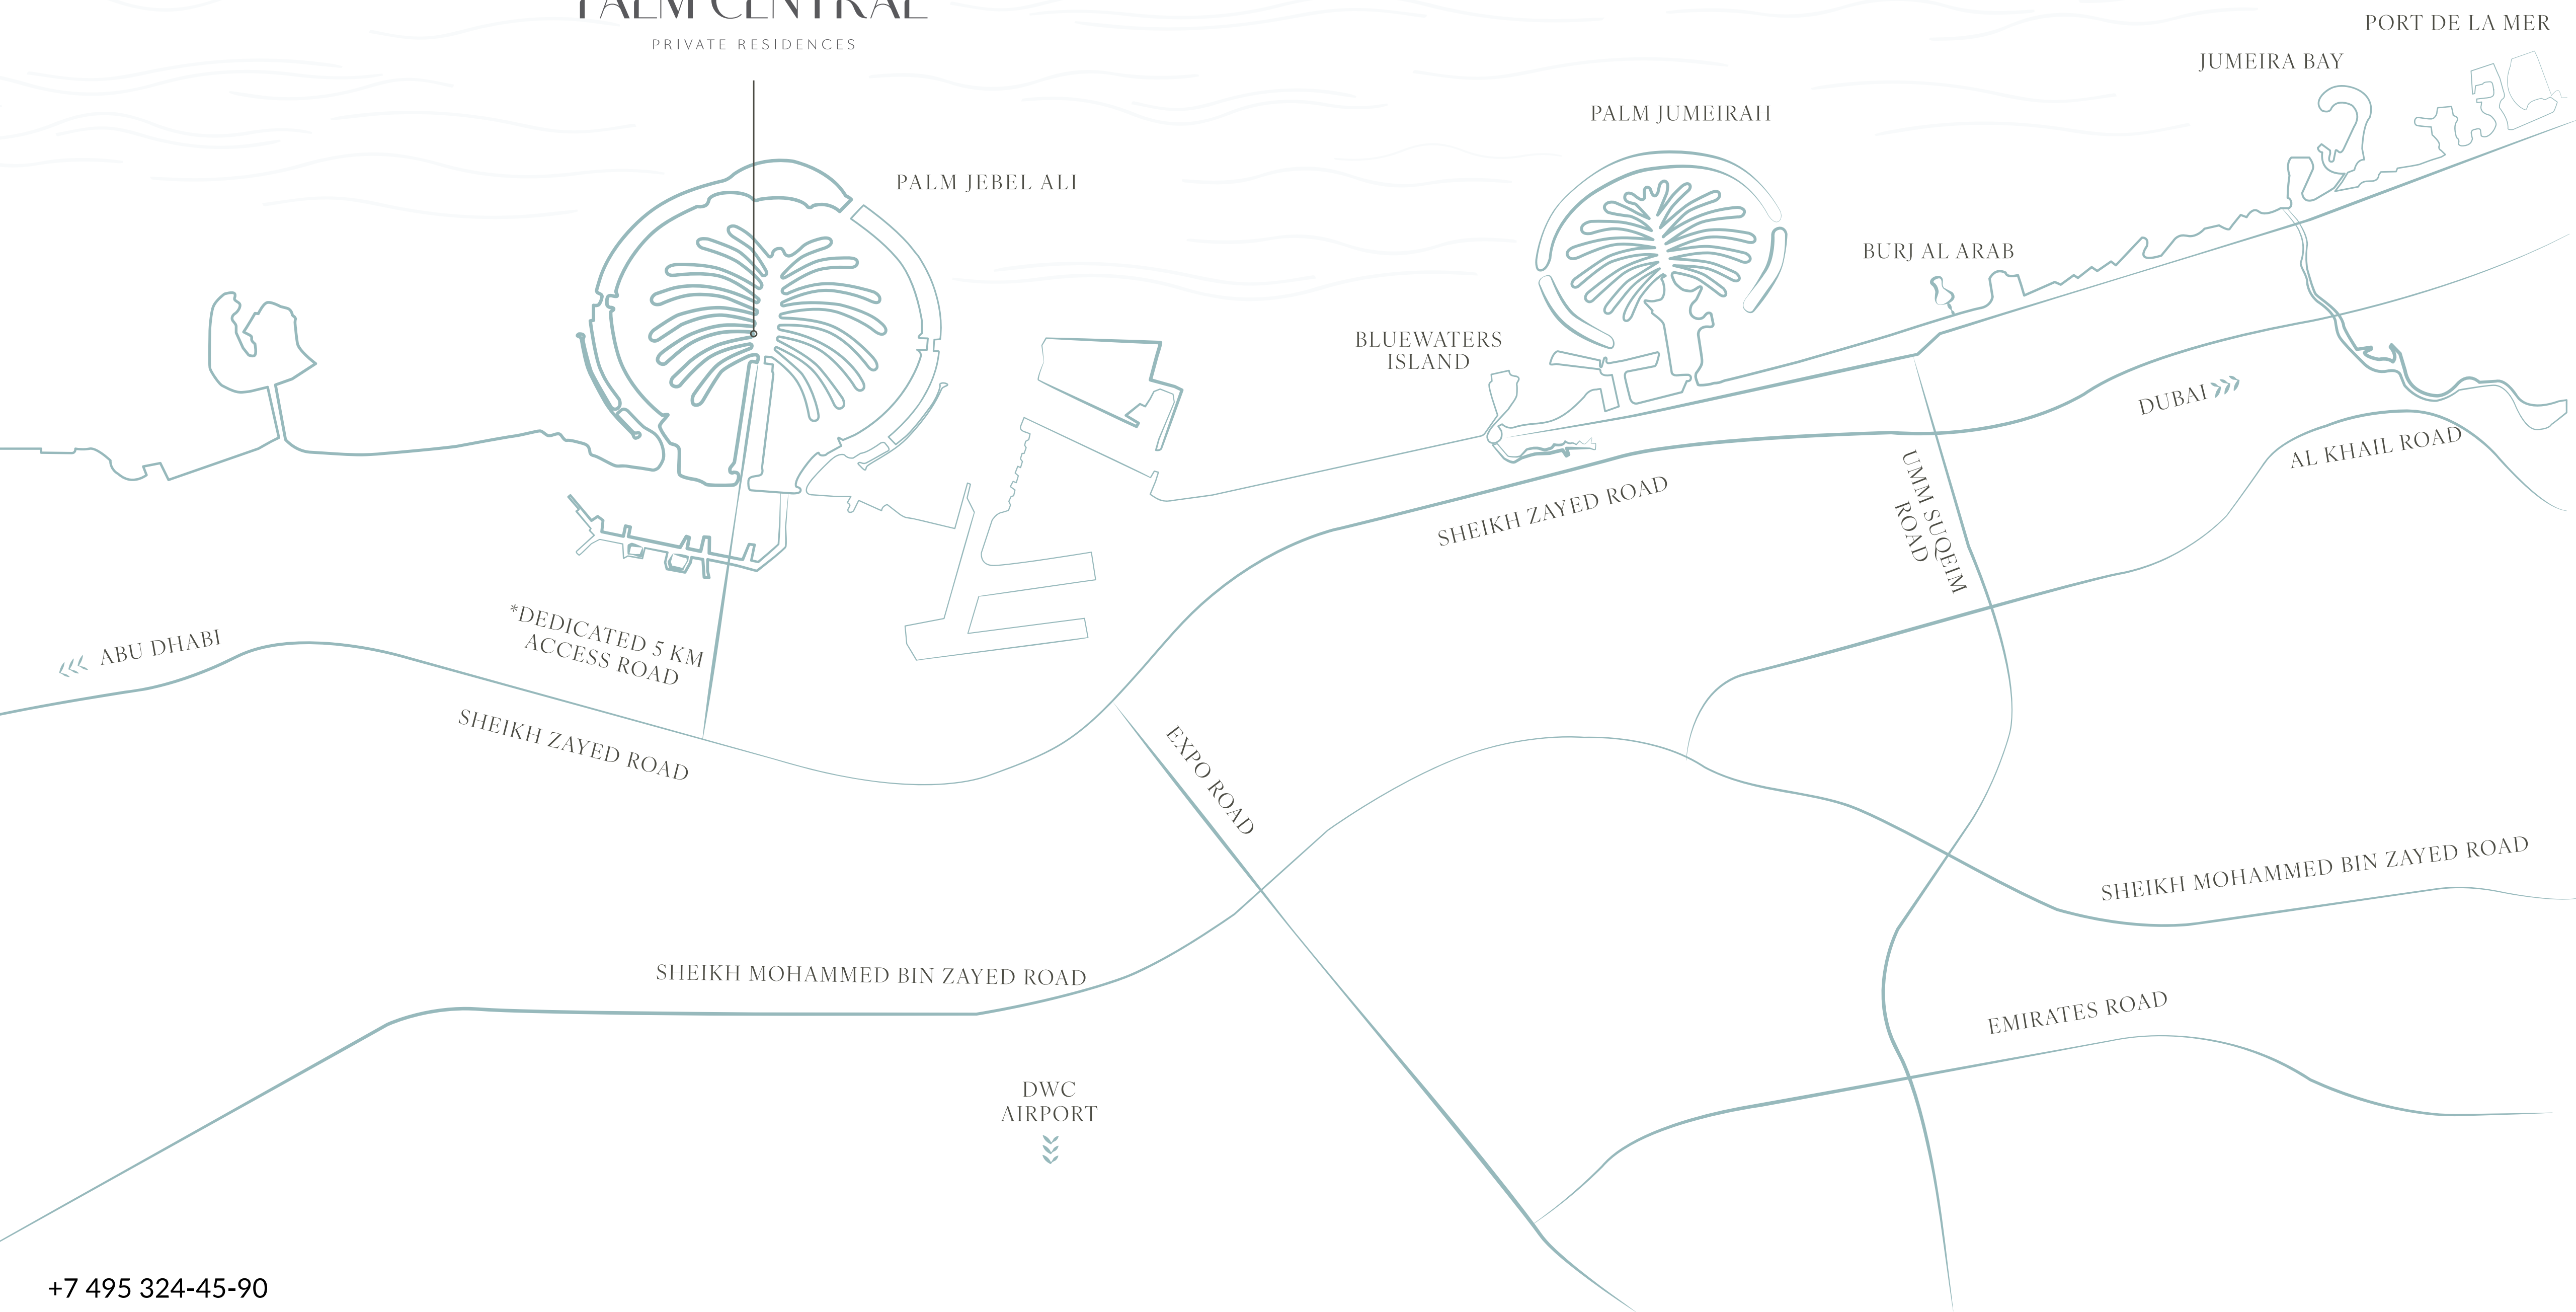

ЛОКАЦИЯ

БАЛАНС ДВИЖЕНИЯ И СПОКОЙСТВИЯ

Palm Central Private Residences расположен вдоль Spine — центральной оси Palm Jebel Ali, оживлённой части острова, где находятся общественные центры, мечети, парки, пространства для спорта и оздоровления, а также объекты гостеприимства и отдыха.

- 23 МИН ДО BLUEWATERS ISLAND
- 25 МИН ДО АЭРОПОРТА DWC
- 27 МИН ДО MALL OF THE EMIRATES
- 28 МИН ДО PALM JUMEIRAH
- 30 МИН ДО BURJ AL ARAB
- 40 МИН ДО АЭРОПОРТА DXB

PALM CENTRAL

PRIVATE RESIDENCES

PALM CENTRAL