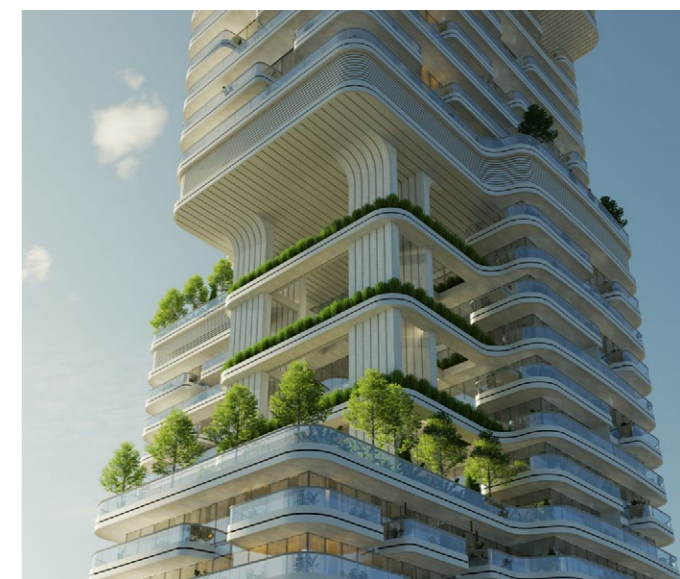

SOCIETY HOUSE DOWNTOWN
СПРОЕКТИРОВАН С УЧЁТОМ ЭСТЕТИКИ
И ФУНКЦИОНАЛЬНОСТИ.

Баланс формы и содержания создаёт
здание, которое одновременно красиво
и практично.

ВСЕГО:

404 апартаментов (полностью и частично
меблированные)

Разные форматы — от студий до просторных
угловых апартаментов с 3 спальнями.

ПЛОЩАДИ:

Студии: от 354 ft² (32,89 м²)
1 спальня: от 688,62 ft² (63,98 м²)
2 спальни: от 1158 ft² (107,6 м²)
3 спальни: от 2839 ft² (263,71 м²)

+7 495 324-45-90