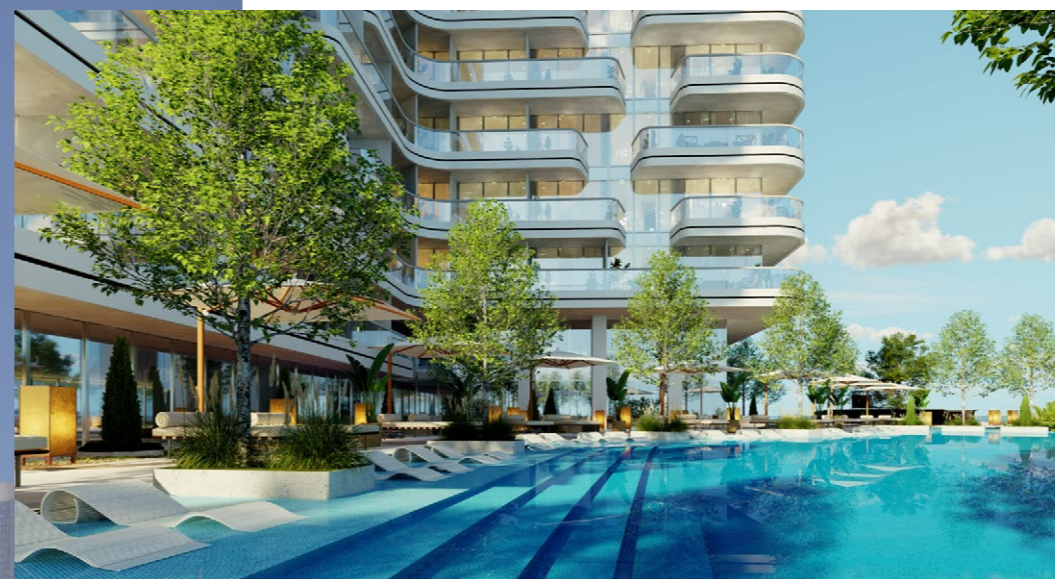

SOCIETY HOUSE DOWNTOWN
СПРОЕКТИРОВАН С УЧЁТОМ ЭСТЕТИКИ
И ФУНКЦИОНАЛЬНОСТИ.

Баланс формы и содержания создаёт
здание, которое одновременно красиво
и практично.

ВСЕГО:

404 апартаментов (полностью и частично
меблированные)

Разные форматы — от студий до просторных
угловых апартаментов с 3 спальнями.

ПЛОЩАДИ:

Студии: от 354 ft² (32,89 м²)
1 спальня: от 688,62 ft² (63,98 м²)
2 спальни: от 1158 ft² (107,6 м²)
3 спальни: от 2839 ft² (263,71 м²)

+7 495 324-45-90