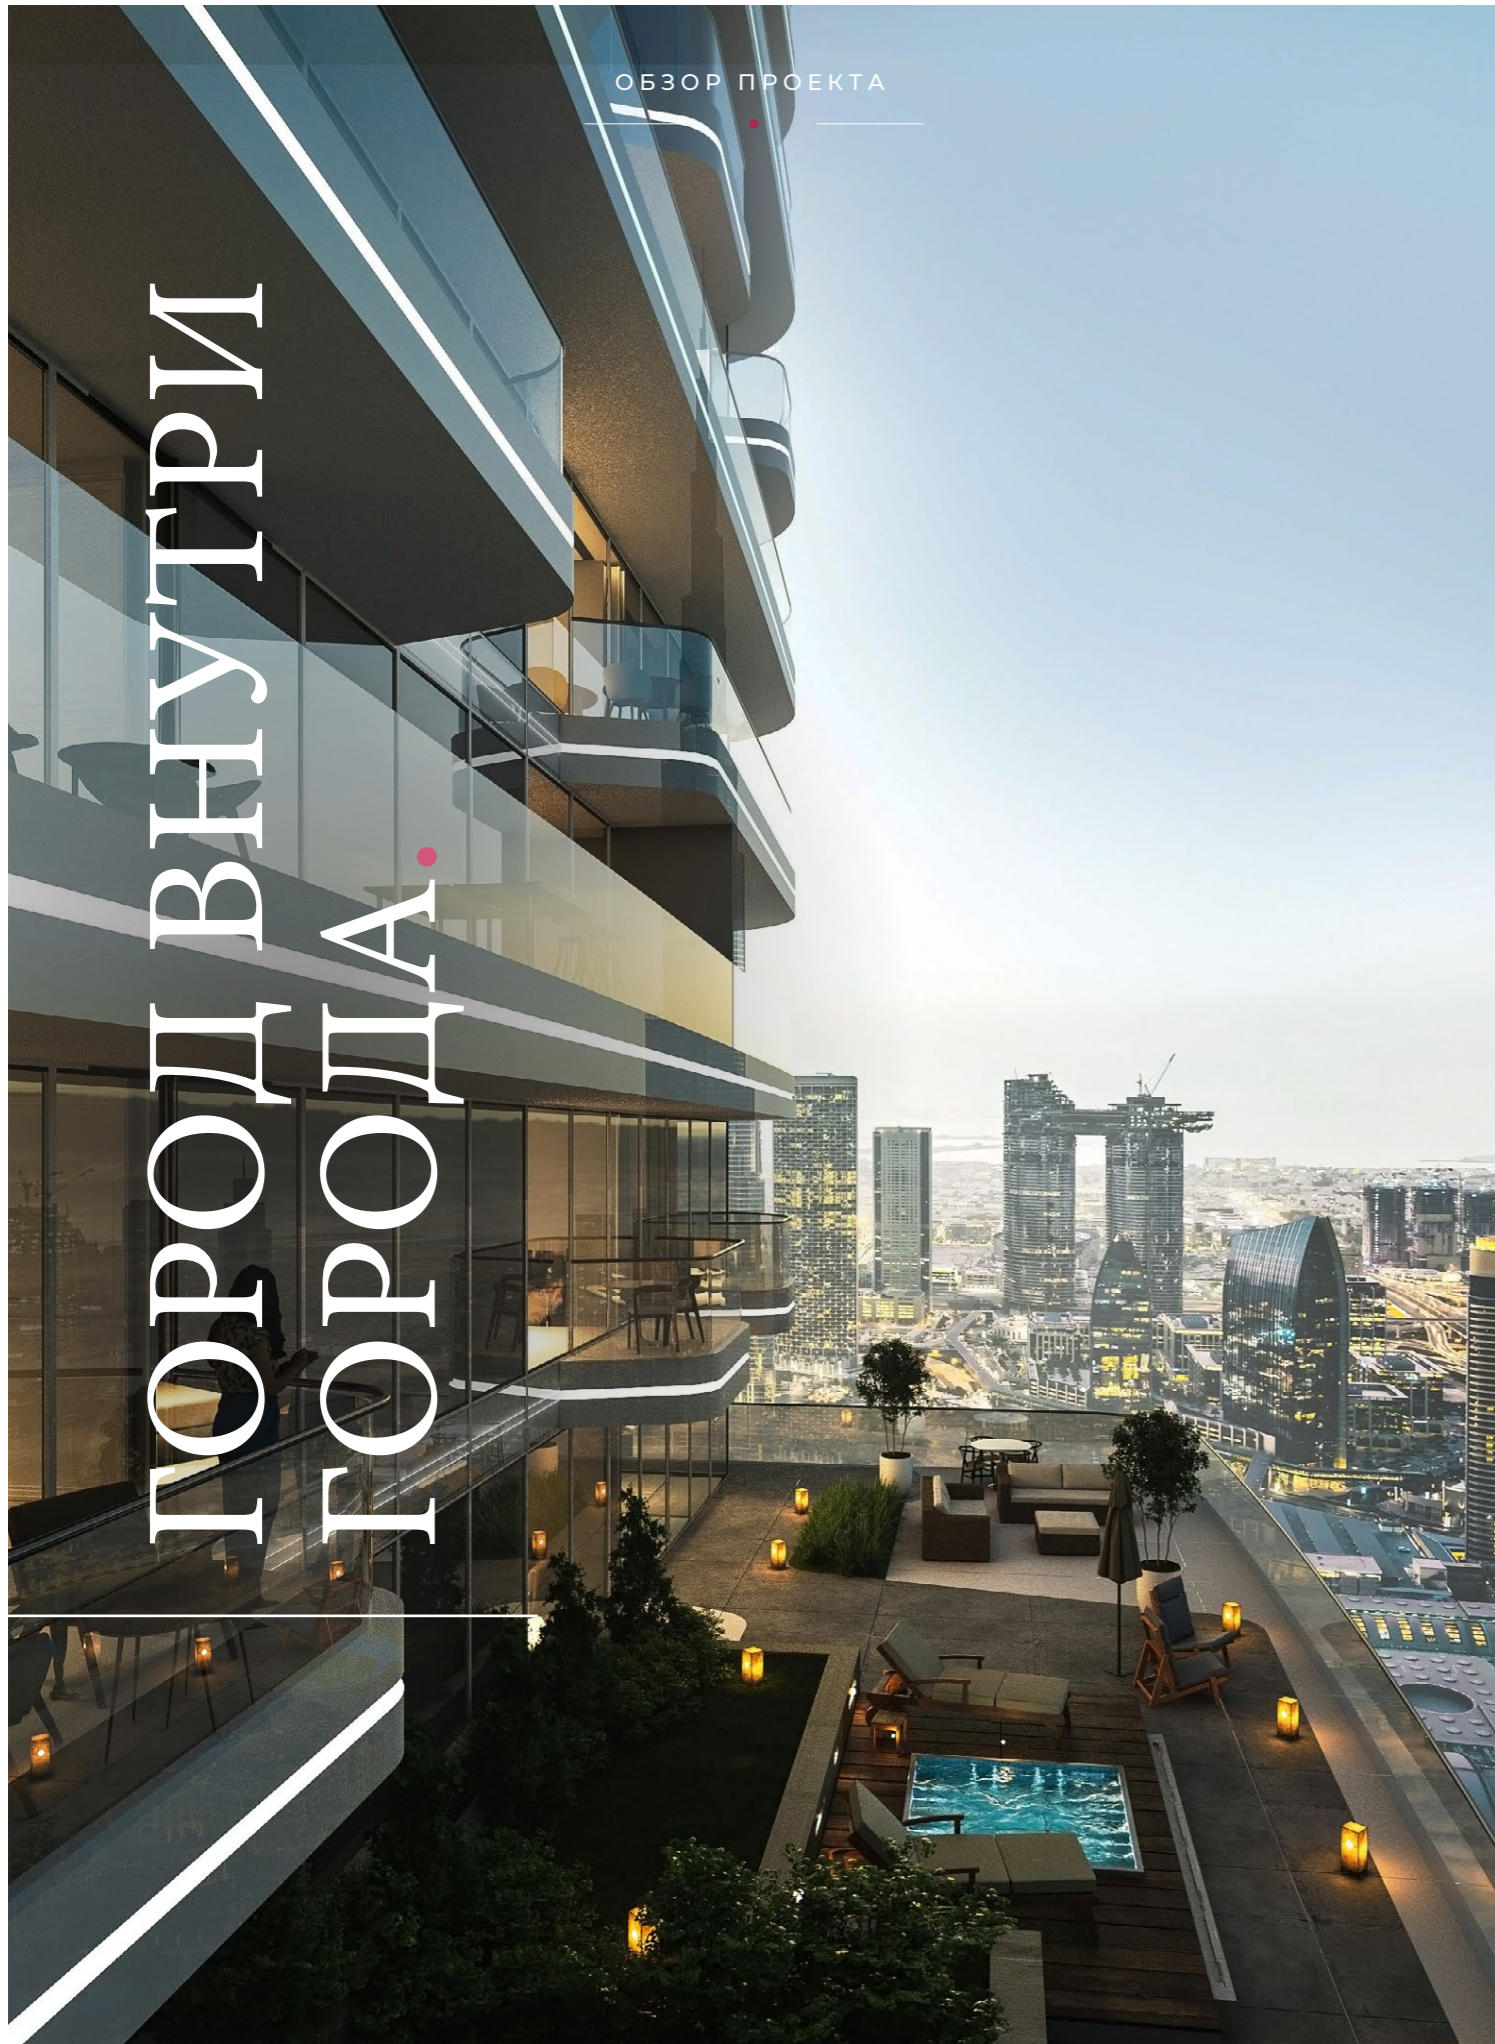

ОБЗОР ПРОЕКТА

ГОРОД ВНУТРИ
ГОРОДА.

ОБЗОР ПРОЕКТА

SOCIETY HOUSE — ЭТО БОЛЬШЕ, ЧЕМ ПРОСТО ЖИЛОЙ КОМПЛЕКС.

SOCIETY HOUSE —
ЭТО БОЛЬШЕ, ЧЕМ ПРОСТО ЖИЛОЙ КОМПЛЕКС.

Это внутренний круг для тех, кто стремится к большему, уже достиг успеха и разделяет одинаковые ценности. Идея проекта Society House Downtown заключалась в создании пространства — своего рода штаб-квартиры — для людей, формирующих тренды и живущих в глобальном ритме.

Здание отражает их постоянное стремление вперёд и становится символом в одном из самых динамичных городов мира. Это место, где можно почувствовать себя «своим» — среди людей с тем же взглядом на жизнь.

Так появился Society House Downtown.